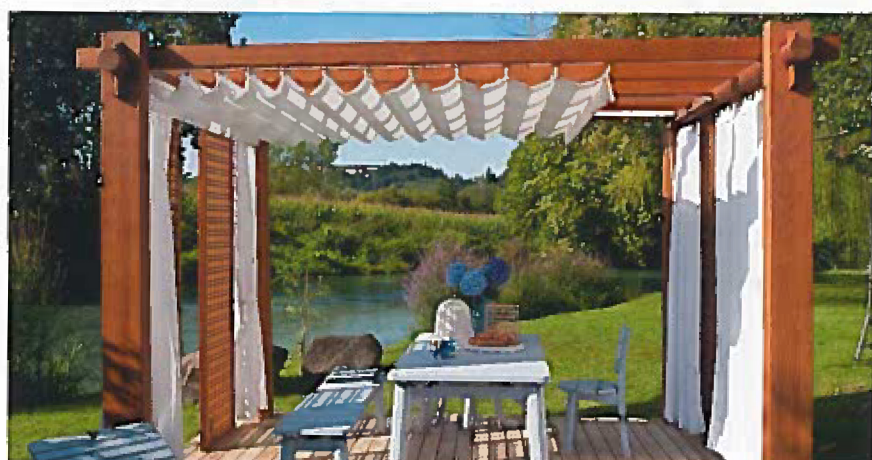

PIRCHER PERGOLA MINERVA LIBERA

Struttura ombreggiante caratterizzata da un particolare sistema di fissaggio, con quattro cunei a incastro rinforzati all'interno da un perno, che consente un montaggio senza controventatura. Costruita in legno lamellare di abete, impregnato con il sistema di protezione biodegradabile Protekt, la pergola si qualifica per le travi dal profilo tondeggiate che favorisce il deflusso dell'acqua piovana. Realizzabile anche su misura, è disponibile nei colori noce, rovere, grigio e bianco.

→ www.pircher.eu