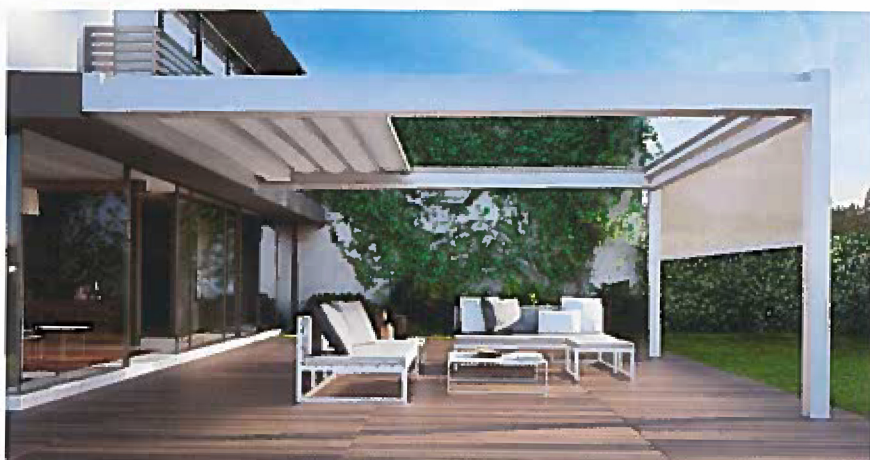

9 770008 718009

dossier outdoor ombreggiamento

KE PROTEZIONI SOLARI KEDRY PLUS

Innovativa pergola bioclimatica a lamelle orientabili, protegge dal sole mantenendo la circolazione d'aria fra le lamelle che una volta chiuse garantiscono anche il riparo dalla pioggia. Per aumentare la privacy o proteggere dal freddo, è possibile integrarla lateralmente con tende tecniche ombreggianti o completamente trasparenti, sistemi di vetrate scorrevoli o pareti mobili per un maggiore riparo. Disponibile con fissaggio al tetto o a parete con i pilastri di sostegno.

→ www.keitaly.it

CORRADI ALBA

Pergola bioclimatica con lamelle in alluminio, orientabili fino a 150° tramite un radiocomando, che permettono di regolare la quantità di luce e di aria desiderata. Completamente chiusa è resistente alla pioggia e l'acqua viene eliminata dalle gronde inserite nella struttura. Può essere autoportante con quattro pilastri, addossata a una parete con montanti frontali, integrata o in appoggio a vani già esistenti, e quindi senza elementi verticali, o accoppiata frontalmente senza alcun pilastro intermedio.

→ www.corradi.eu

PRATIC NOMO

Struttura da esterno per la protezione solare realizzata interamente in alluminio estruso con tenda a impacchettamento e chiusura perimetrale Zip Raso integrata nel profilo portante dalle dimensioni ridotte a soli 32 cm. Disponibile nella versione autoportante, a muro e a moduli accoppiabili, una soluzione che assicura una ottimizzazione dei materiali utilizzati, una netta riduzione dei tempi di montaggio e un risultato estetico di assoluta essenzialità.