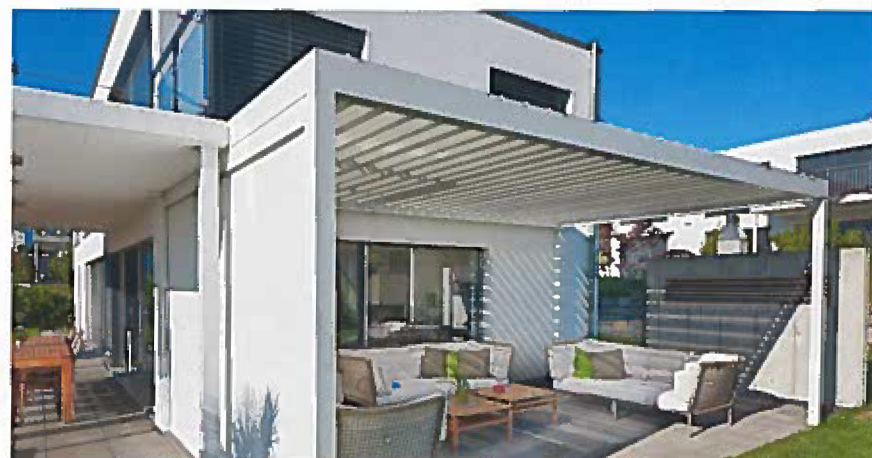

9 770008 718009

dossier outdoor ombreggiamento

KE PROTEZIONI SOLARI KEDRY PLUS

Innovativa pergola bioclimatica a lamelle orientabili, protegge dal sole mantenendo la circolazione d'aria fra le lamelle che una volta chiuse garantiscono anche il riparo dalla pioggia. Per aumentare la privacy o proteggere dal freddo, è possibile integrarla lateralmente con tende tecniche ombreggianti o completamente trasparenti, sistemi di vetrate scorrevoli o pareti mobili per un maggiore riparo. Disponibile con fissaggio al tetto o a parete con i pilastri di sostegno.

→ www.keitaly.it

CORRADI ALBA

Pergola bioclimatica con lamelle in alluminio, orientabili fino a 150° tramite un radiocomando, che permettono di regolare la quantità di luce e di aria desiderata. Completamente chiusa è resistente alla pioggia e l'acqua viene eliminata dalle gronde inserite nella struttura. Può essere autoportante con quattro pilastri, addossata a una parete con montanti frontali, integrata o in appoggio a vani già esistenti, e quindi senza elementi verticali, o accoppiata frontalmente senza alcun pilastro intermedio.

→ www.corradi.eu

PRATIC NOMO

Struttura da esterno per la protezione solare realizzata interamente in alluminio estruso con tenda a impacchettamento e chiusura perimetrale Zip Raso integrata nel profilo portante dalle dimensioni ridotte a soli 32 cm. Disponibile nella versione autoportante, a muro e a moduli accoppiabili, una soluzione che assicura una ottimizzazione dei materiali utilizzati, una netta riduzione dei tempi di montaggio e un risultato estetico di assoluta essenzialità.