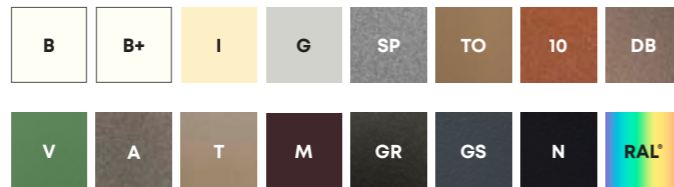

ALBA

Coloris | Colores

Structure et les lames
Estructura y lamas

Dimensions maximales Dimensiones máximas	450 x 608,3 cm		3150 l/h 2 Écoulements ouverts 2 Desagües abiertos
	600 x 608,3 cm		110 Kg / mq (dim. 450 x 608,3 x 280h cm)
Hauteur totale Altura total	303 cm standard		6 Avec lames fermées Con lamas cerrada
	373 cm max		3 Avec lames ouvertes Con lamas abiertas
Section de pilier Sección de columna	11 x 11 cm		Master Somfy IO
			Non intégrée Non integrados abiertos Opt
Poutre de section Sección de la viga	11 x 23 h cm		Opt
			Opt
L'étape des lamelles Paso de la lama	21,5 cm		Opt
			■
Gouttières intégrées Canalones integrados	■		
Tuyau de descente intégré dans le pilier Pluvial integrado en la columna	■		

La charge maximale admissible est calculée sur des lamelles fermées et avec 275 cm de passage, donc dans la situation la plus défavorable. En cas de neige, il est alors conseillé de mettre les lamelles à 90 ° pour éviter des accumulations excessives.
La carga máxima admisible se calcula con las lamas cerradas, y a 275 cm de paso, en la situación más desfavorable. En caso de nieve, es aconsejable poner las lamas en posición a 90°, para evitar la sobre carga.