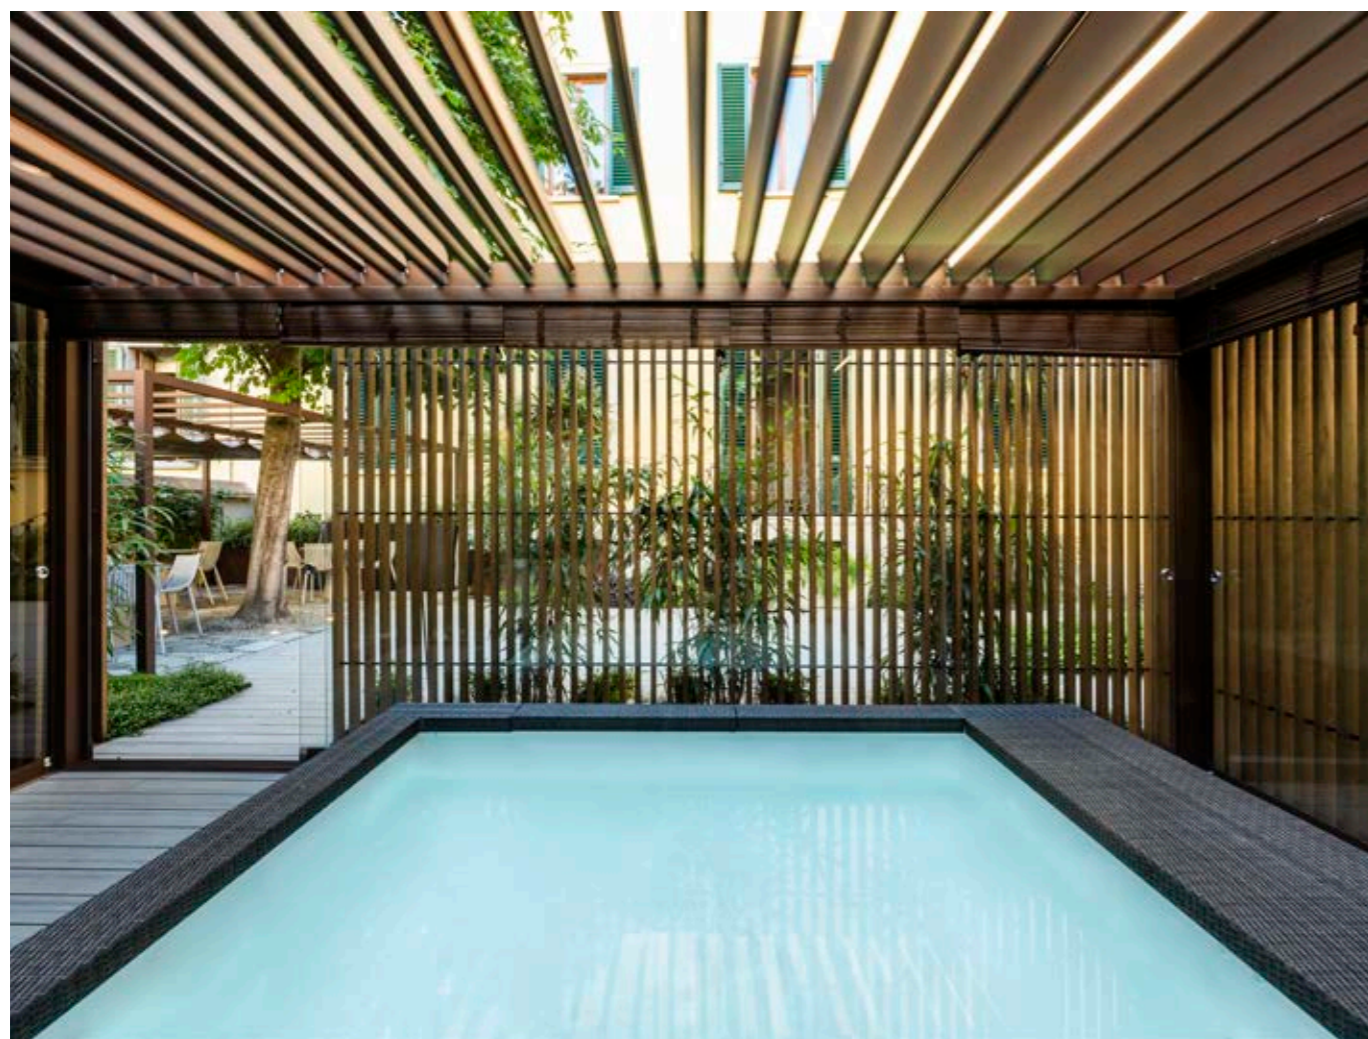

# ALBA

the OUTDOOR HEROES.

🔍 Nouveau cache d'angle  
Nuevo cover angular

**FR** VIVRE L'EXTÉRIEUR DE FAÇON TOUT À FAIT CONFORTABLE : VOICI LE RÊVE DE BEAUCOUP DE GENS.

C'est pourquoi l'extérieur et l'intérieur se transforment de plus en plus souvent en un seul espace, à la recherche du bien-être optimal. Alba réalise ce souhait grâce à une combinaison de qualité et design.

# ALBA

**FR** ALBA EST UNE PERGOLA BIOCLIMATIQUE EN ALUMINIUM ÉQUIPÉE DE LAMES ORIENTABLES JUSQU'À 150°, DE SORTE À RÉGLER LA QUANTITÉ DE LUMIÈRE ET D'AIR POUR CRÉER UN ENVIRONNEMENT CONFORTABLE.

Lorsqu'elle est fermée, la couverture supérieure protège contre le soleil et la pluie.

Lorsqu'il pleut, l'eau est collectée par la gouttière autour du périmètre et acheminée dans les piliers. En cas de fortes pluies, un système basculant spécial, disponible en option, empêche l'eau de rebondir dans la pergola.

Cuando llueve, la gárgola perimetral recoge el agua y la transporta a las columnas. En caso de fuertes precipitaciones un sistema específico de báscula, disponible como opcional, evita que el agua rebote dentro de la pérgola.