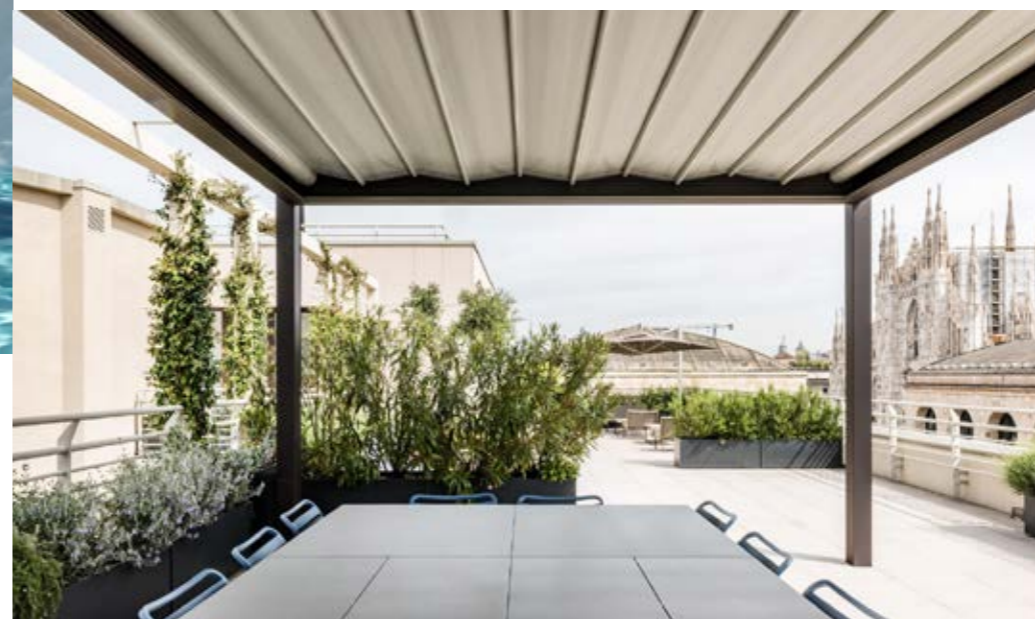

_____ solutions to
create
your
outdoor space